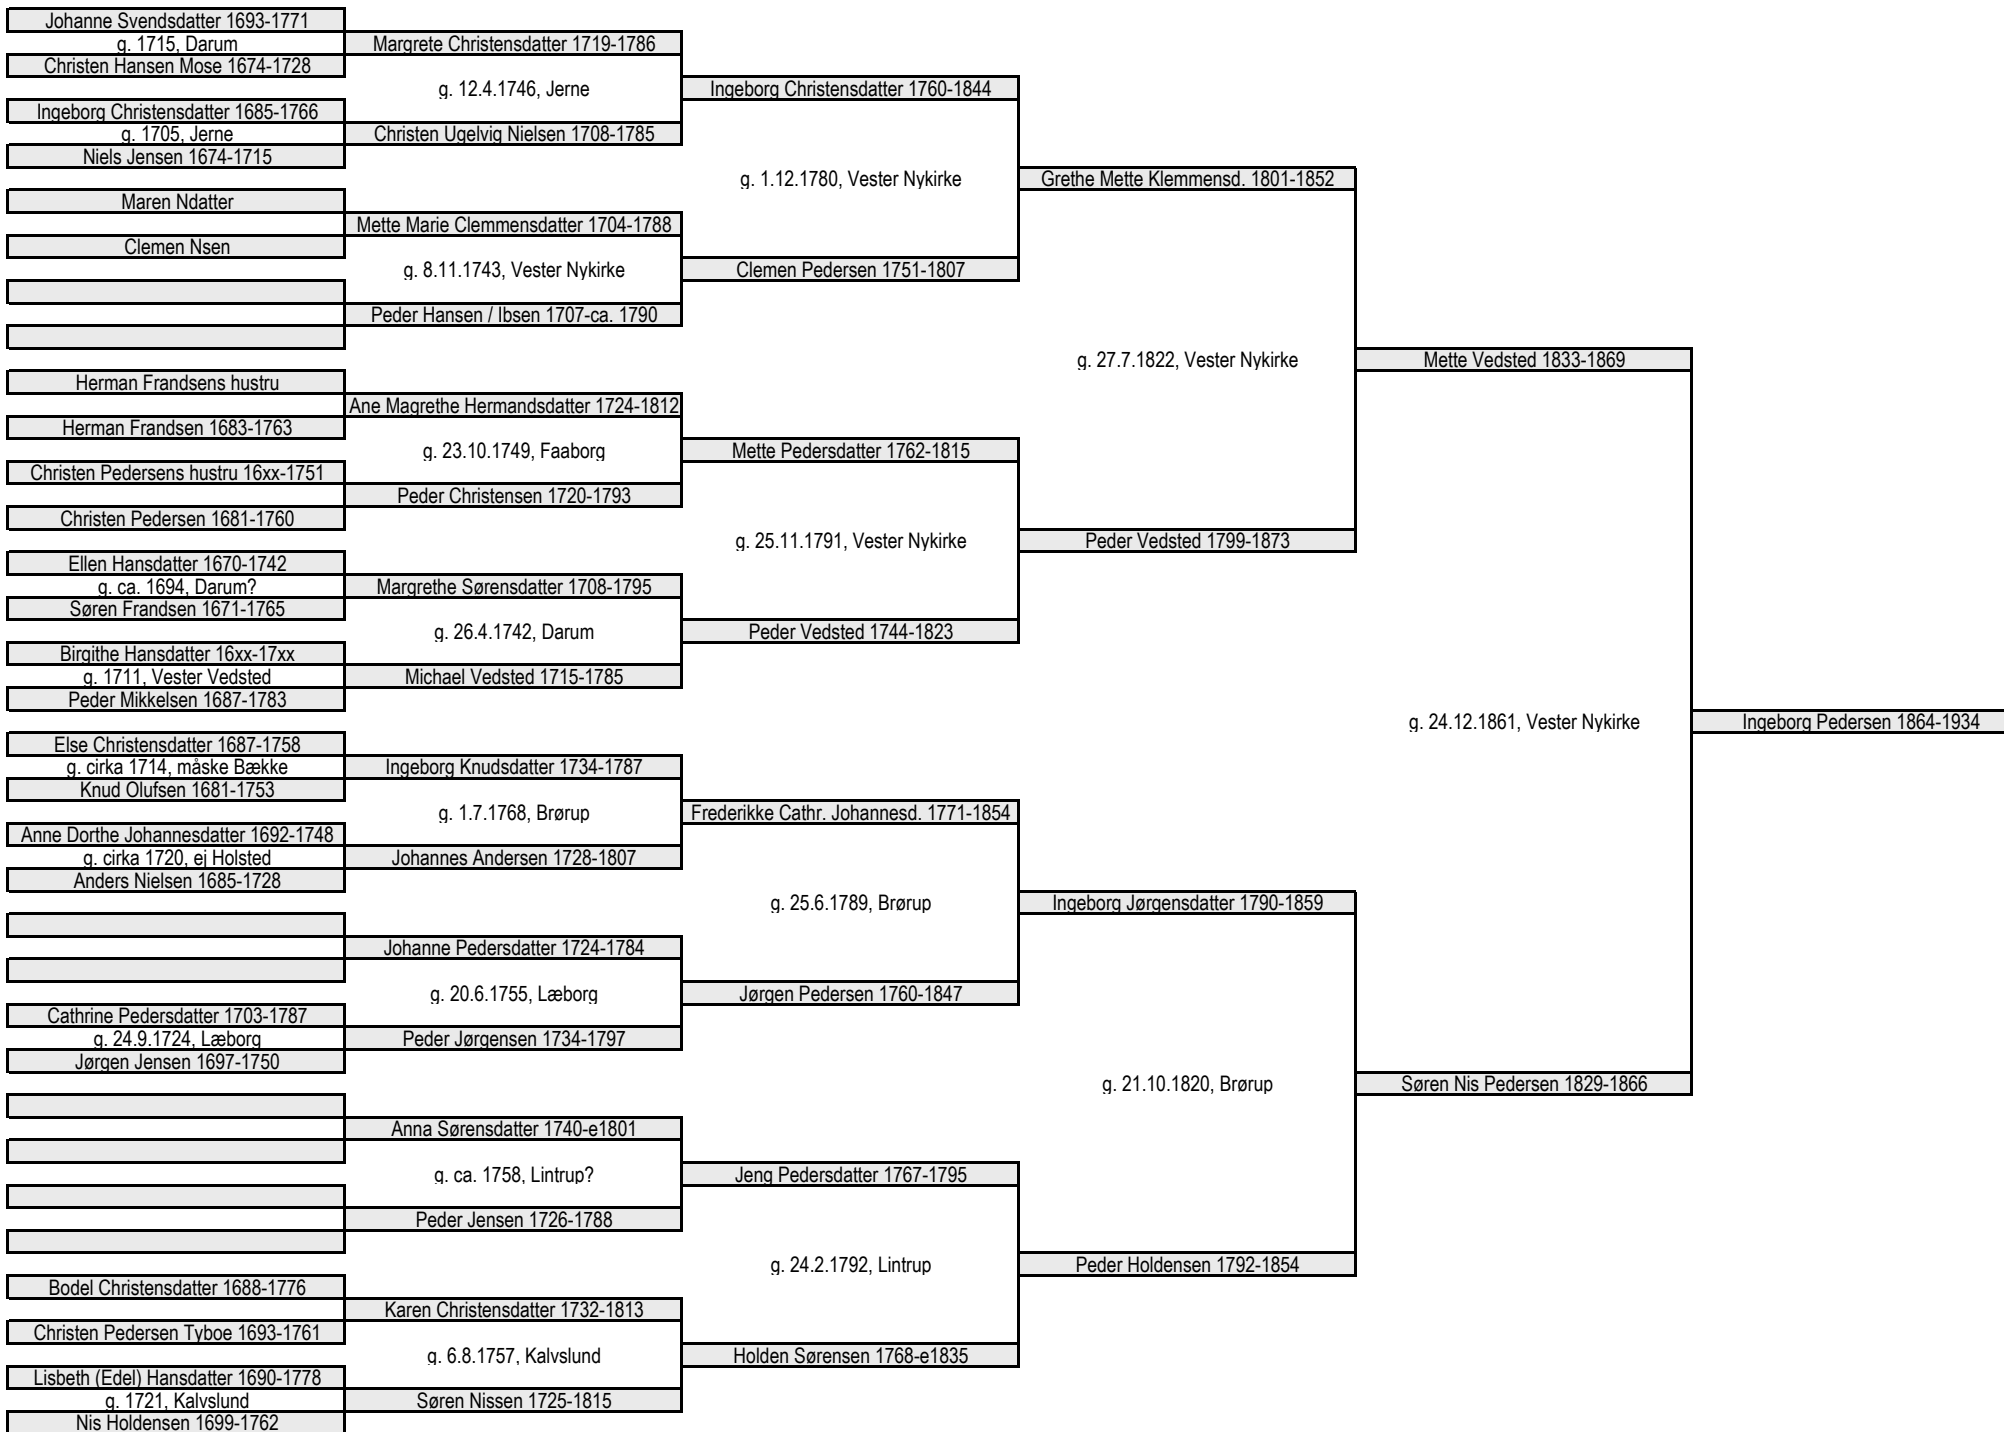

**Stamtræ for Mathea Kristine Jensen 1889-1927 - mødrene side**

Version 12.3.2016

TIPTIPTIP

TIPTIP

TIP

OLDE

BEDSTE

FORÆLDRE